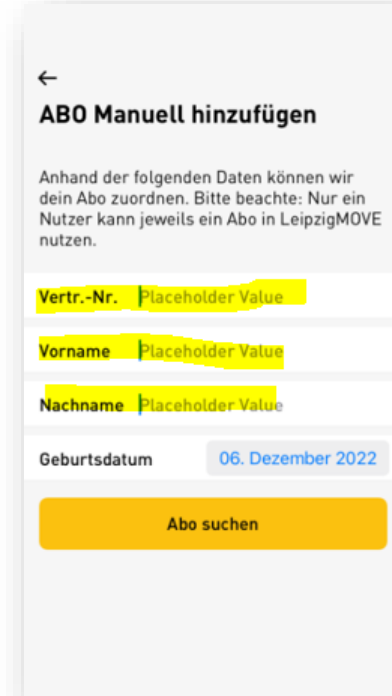

Upload Berechtigungsnachweis (Studierendenausweis)

Anforderungen

- verifizierbare Daten:
 - Name, Vorname
 - Name der Hochschule
 - Semesterzeitraum
- Dateiformat und -größe:
 - max. 5mb je Datei
 - *.jpg *.png *.jpeg *.gif *.pdf *.tif

Berechtigungsnachweis des Nutzers

Bitte laden Sie für den Nutzer des Abonnements einen Nachweis zur Berechtigung hoch.

Es können bis zu 3 Dokumente hochgeladen werden.

Upgrade immer mobil dabei über LeipzigMOVE

Installation der App **LeipzigMOVE**

leipzig-move.de

Hinzufügen des Upgrade

- Was benötige ich:
 - Upgrade Vertragsnummer
 - Name, Vorname
 - Geburtsdatum
 - L-Login (falls vorhanden)

Optionales Angebot zur Mitnahme