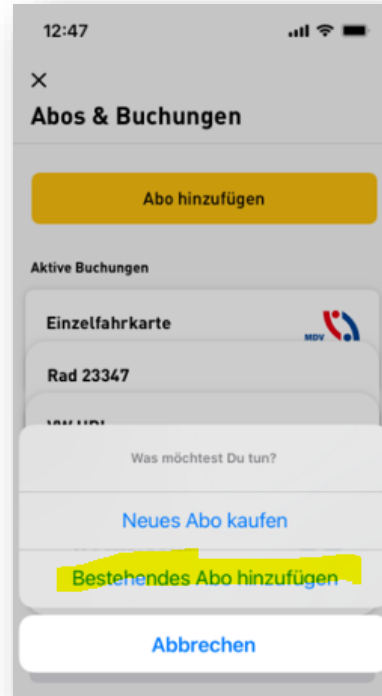

Upload Berechtigungsnachweis (Studierendenausweis)

Anforderungen

- verifizierbare Daten:
 - Name, Vorname
 - Name der Hochschule
 - Semesterzeitraum
- Dateiformat und -größe:
 - max. 5mb je Datei
 - *.jpg *.png *.jpeg *.gif *.pdf *.tif

Berechtigungsnachweis des Nutzers

Bitte laden Sie für den Nutzer des Abonnements einen Nachweis zur Berechtigung hoch.

Es können bis zu 3 Dokumente hochgeladen werden.

Upgrade immer mobil dabei über LeipzigMOVE

Installation der App **LeipzigMOVE**

leipzig-move.de

Hinzufügen des Upgrade

- Was benötige ich:
 - Upgrade Vertragsnummer
 - Name, Vorname
 - Geburtsdatum
 - L-Login (falls vorhanden)

Optionales Angebot zur Mitnahme