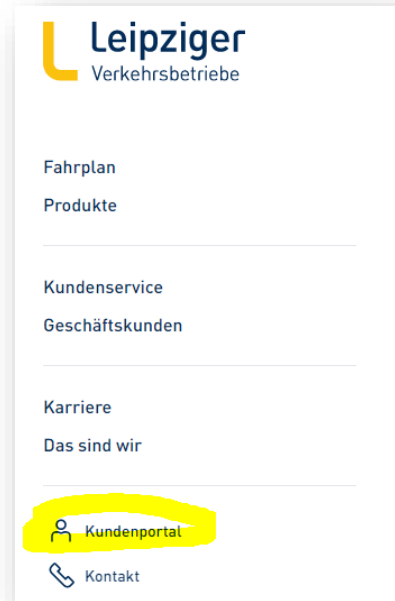

SONSTIGES

eventuelle bisherige Mitnahmeregelungen bleiben im Gebiet des MDV unberührt

optionaler Baustein: *Mitnahme 1 Erwachsener zum Preis von 4,60€ pro Monat in Tarifzone 110 (zeitliche Einschränkung)*

Erwerb über das Kundenportal der LVB

Bestellung des Upgrade via
abo.l.de/abo

- Was benötige ich:
 - Name meiner Hochschule
 - Name, Vorname, Adresse
 - persönliche Email-Adresse
 - Studierendenausweis
 - L-Login (falls vorhanden)